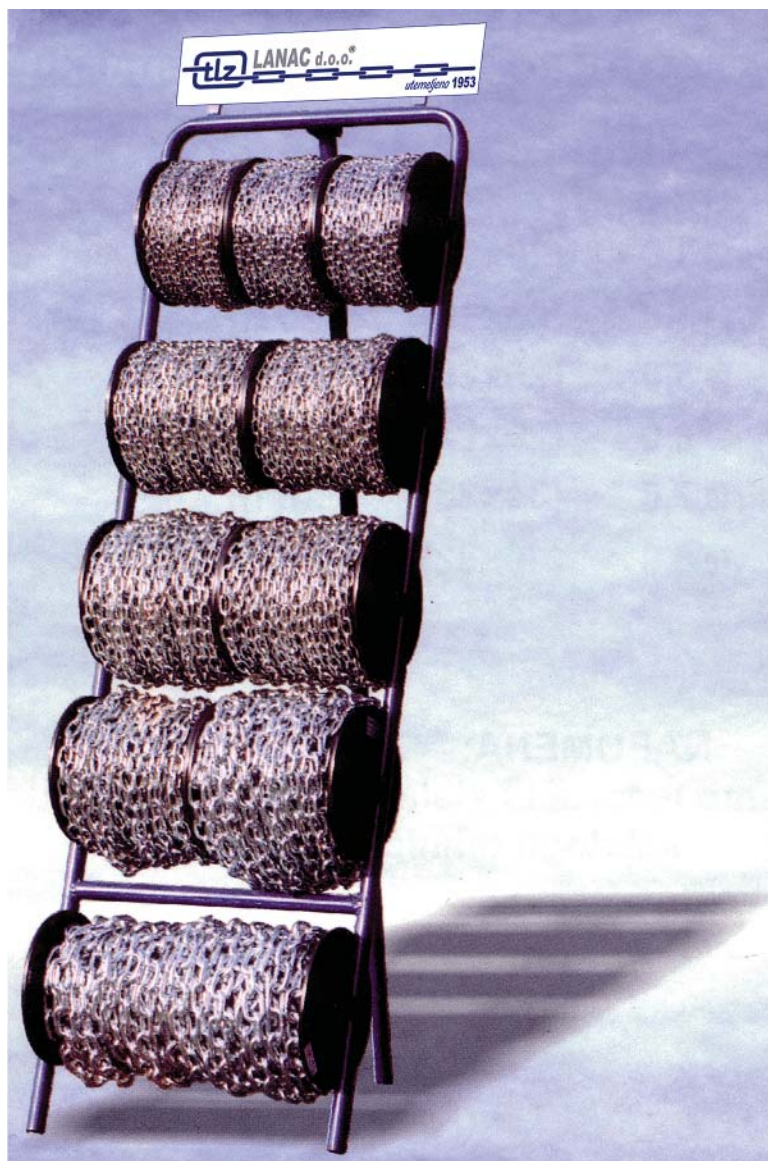

## LANCI ČELIČNI NA STALKU

Steel chains

<b>Ø 2,5</b>	<b>(17x10)</b>	<b>90 m</b>
<b>Ø 3,0</b>	<b>(20x12)</b>	<b>120 m</b>
<b>Ø 4,0</b>	<b>(23x16)</b>	<b>120 m</b>
<b>Ø 5,0</b>	<b>(25x20)</b>	<b>90 m</b>
<b>Ø 6,0</b>	<b>(29x24)</b>	<b>30 m</b>
<b>Ø 7,0</b>	<b>(34x28)</b>	<b>30 m</b>
<b>Ø 8,0</b>	<b>(40x32)</b>	<b>30 m</b>
<b>Ø 10,0</b>	<b>(40x40)</b>	<b>15 m</b>

### 1. Lanci za stoku

Steel chain

dimenzije	kg/kom
<b>LANCI ZA TELAD</b>	
Ø 3 x 1000	0,36
Ø 4 x 1200	0,60
<b>LANCI ZA JUNAD</b>	
Ø 4 x 1300	0,65
Ø 5 x 1300	0,96
<b>LANCI ZA KRAVE</b>	
Ø 5 x 1400	1,00
Ø 6 x 1400	1,61
Ø 7 x 1500	2,17
<b>LANAC ZA BIKA</b>	
Ø 7 x 1500	3,05
<b>LANCI ZA FARME</b>	
TIP 8, TIP 10 – izrada po narudžbenici	